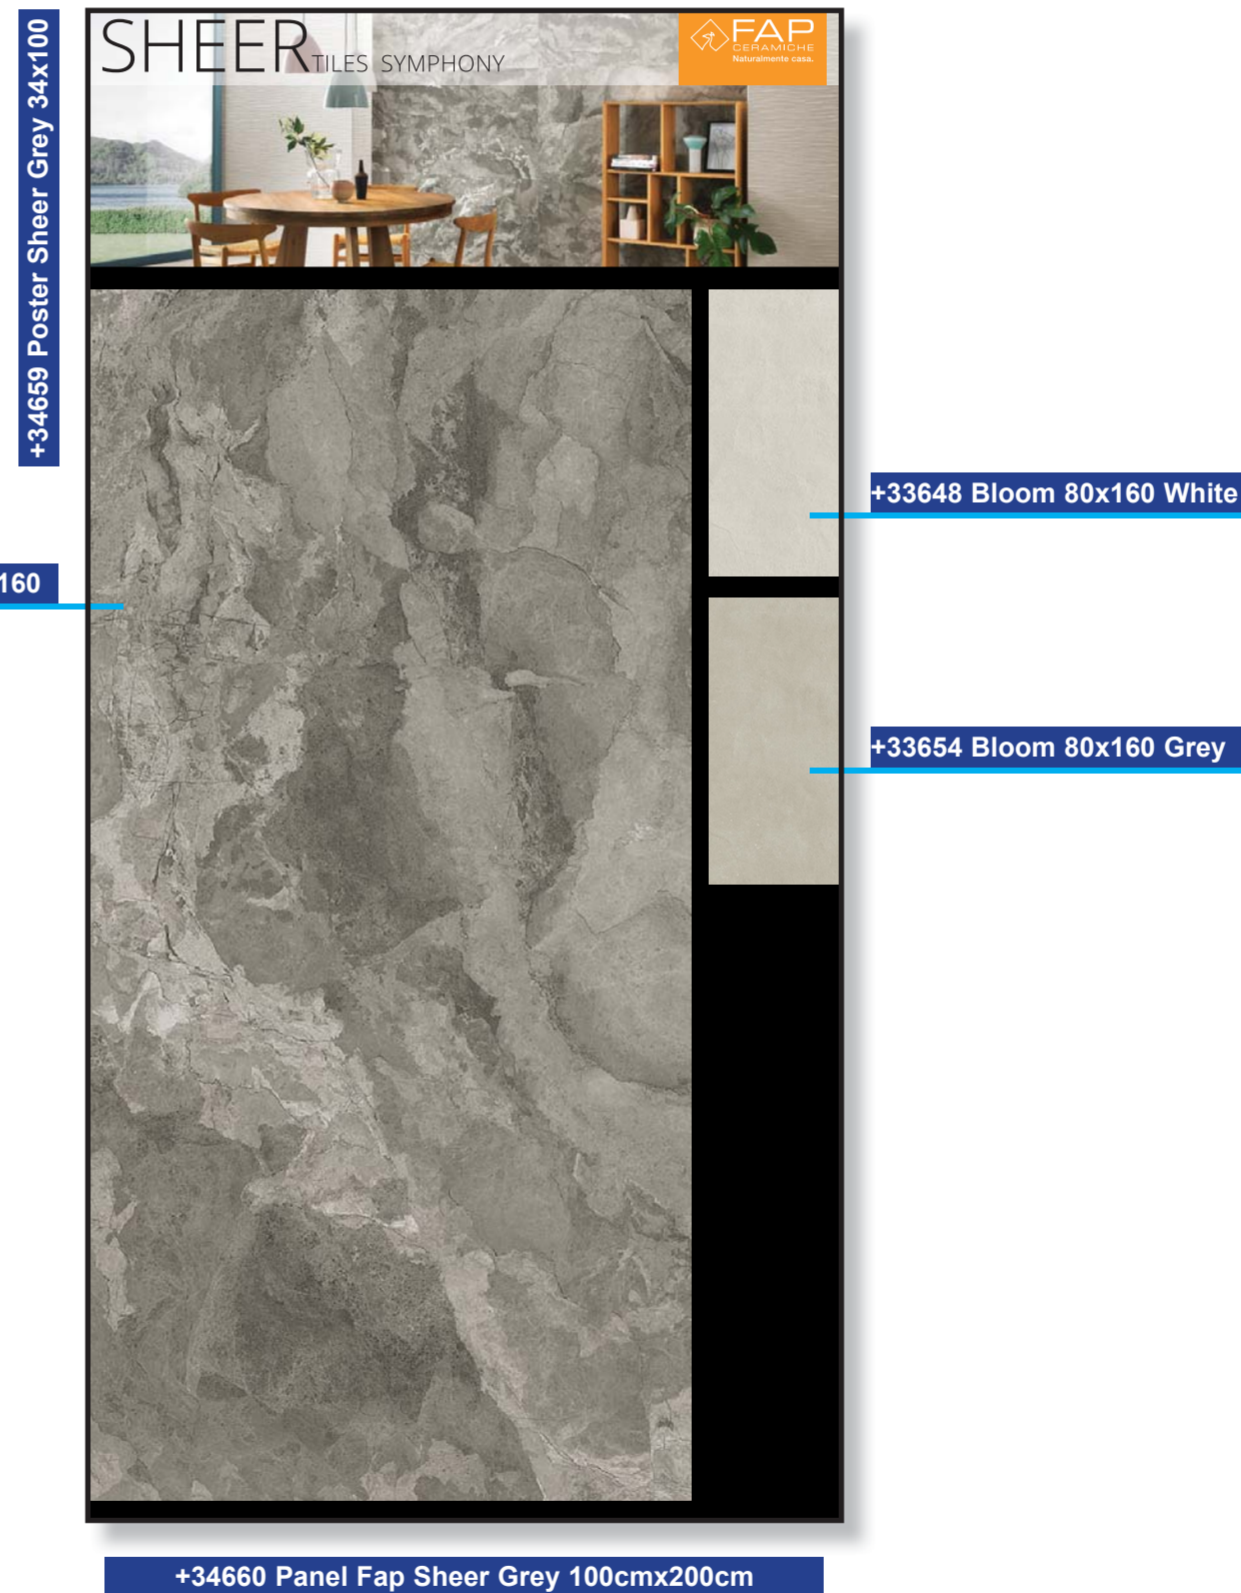

## Sheer wall tiles

WHITE BODY

**80x160**

THICKNESS 8,5 mm

Красота в воплощении крупного формата становится достижимой.

BEAUTY FLOURISHES AND  
BECOMES EASIER ON THE  
LARGE-SIZE TILES

> **80x160**

ОТДЕЛ ПО РАБОТЕ С ДИЛЕРАМИ :

(495) 933 - 50 - 33

(495) 935 - 86 - 34

(495) 989 - 73 - 93

+34427 Sheer Camou Grey 80x160

+34659 Poster Sheer Grey 34x100

+33648 Bloom 80x160 White

+33654 Bloom 80x160 Grey

+34660 Panel Fap Sheer Grey 100cmx200cm

Artisan

+34661 Poster Sheer Grey 100,5cmx201,5cm Artisan

+34662 Panel Fap Sheer Grey 100,5cmx201,5cm Artisan