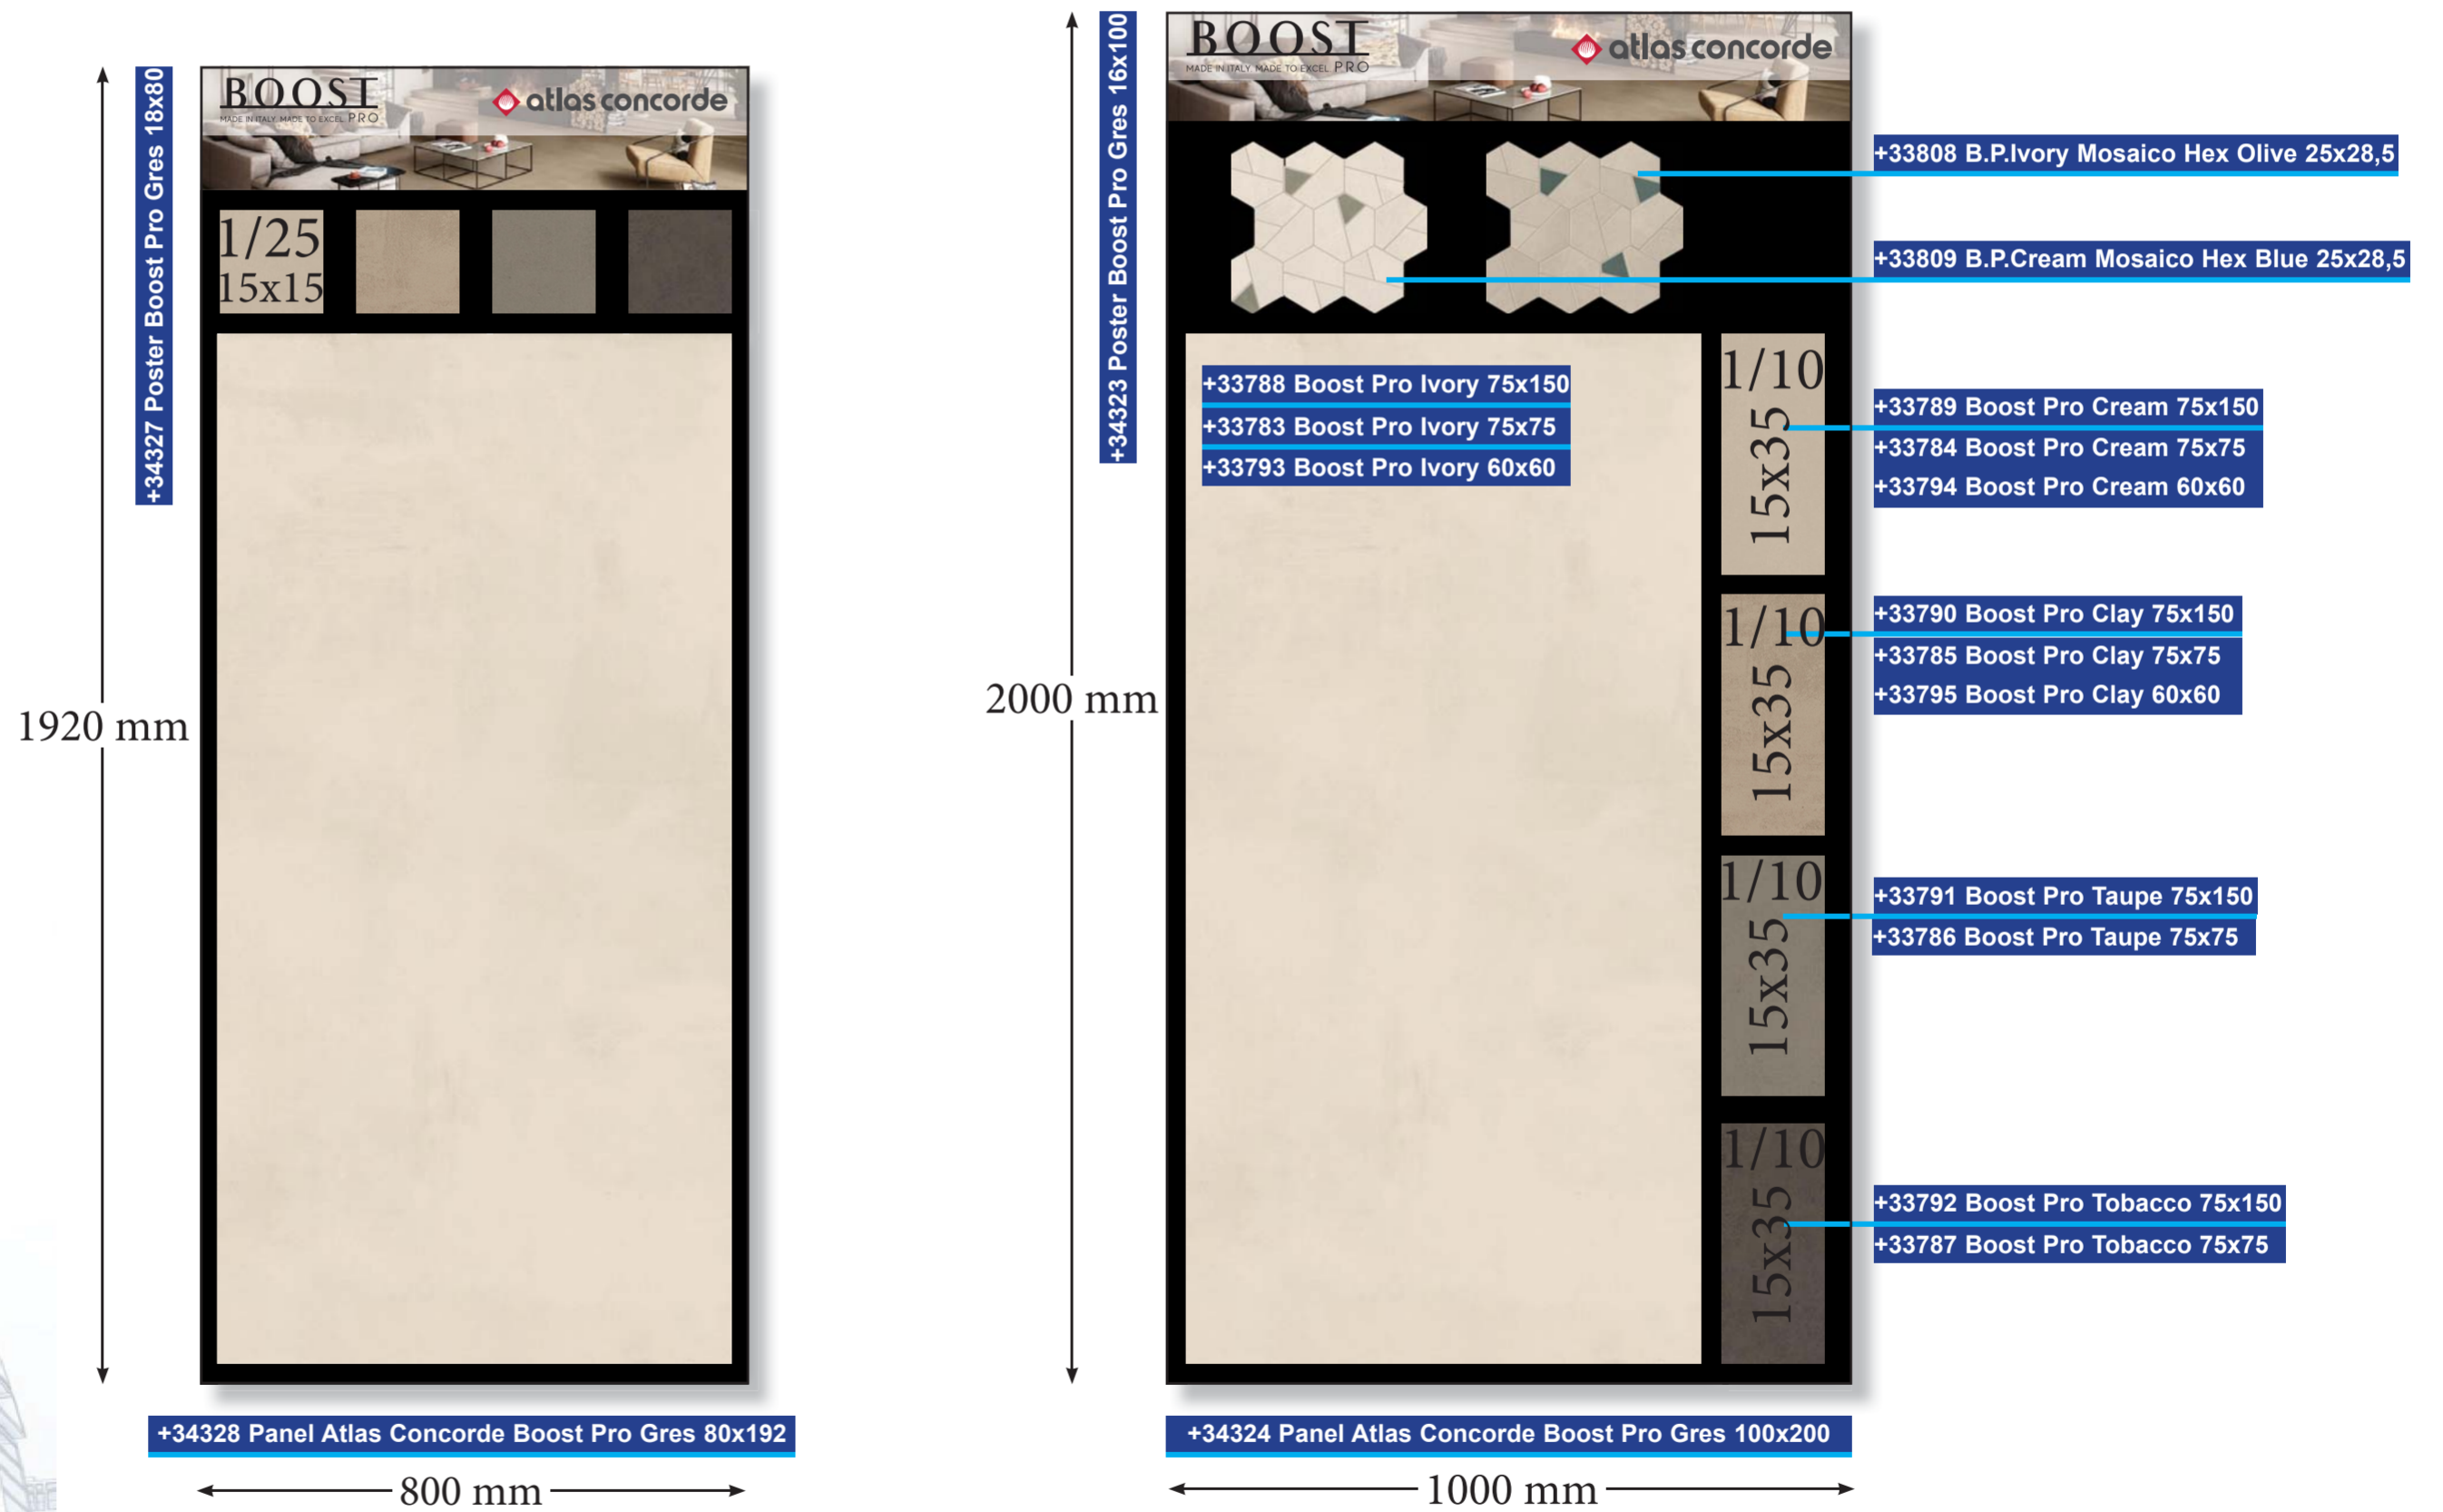

г. МОСКВА
НАХИМОВСКИЙ ПРОСПЕКТ, ДОМ 35.

КОЛЛЕКЦИЯ «BOOST PRO» ФАБРИКА «ATLAS CONCORDE»

23/07/2020

Тепло пространств, где долго жили или работали, аутентичность мест, которые возвращаются к новой жизни, строгая элегантность старых индустриальных материалов – вот, что лежит в основе коллекции

Artisan

+34325 Poster Atlas Concorde Boost Pro Gres 100cmx200cm Artisan
+34326 Panel Atlas Concorde Boost Pro Gres 100cmx200cm Artisan