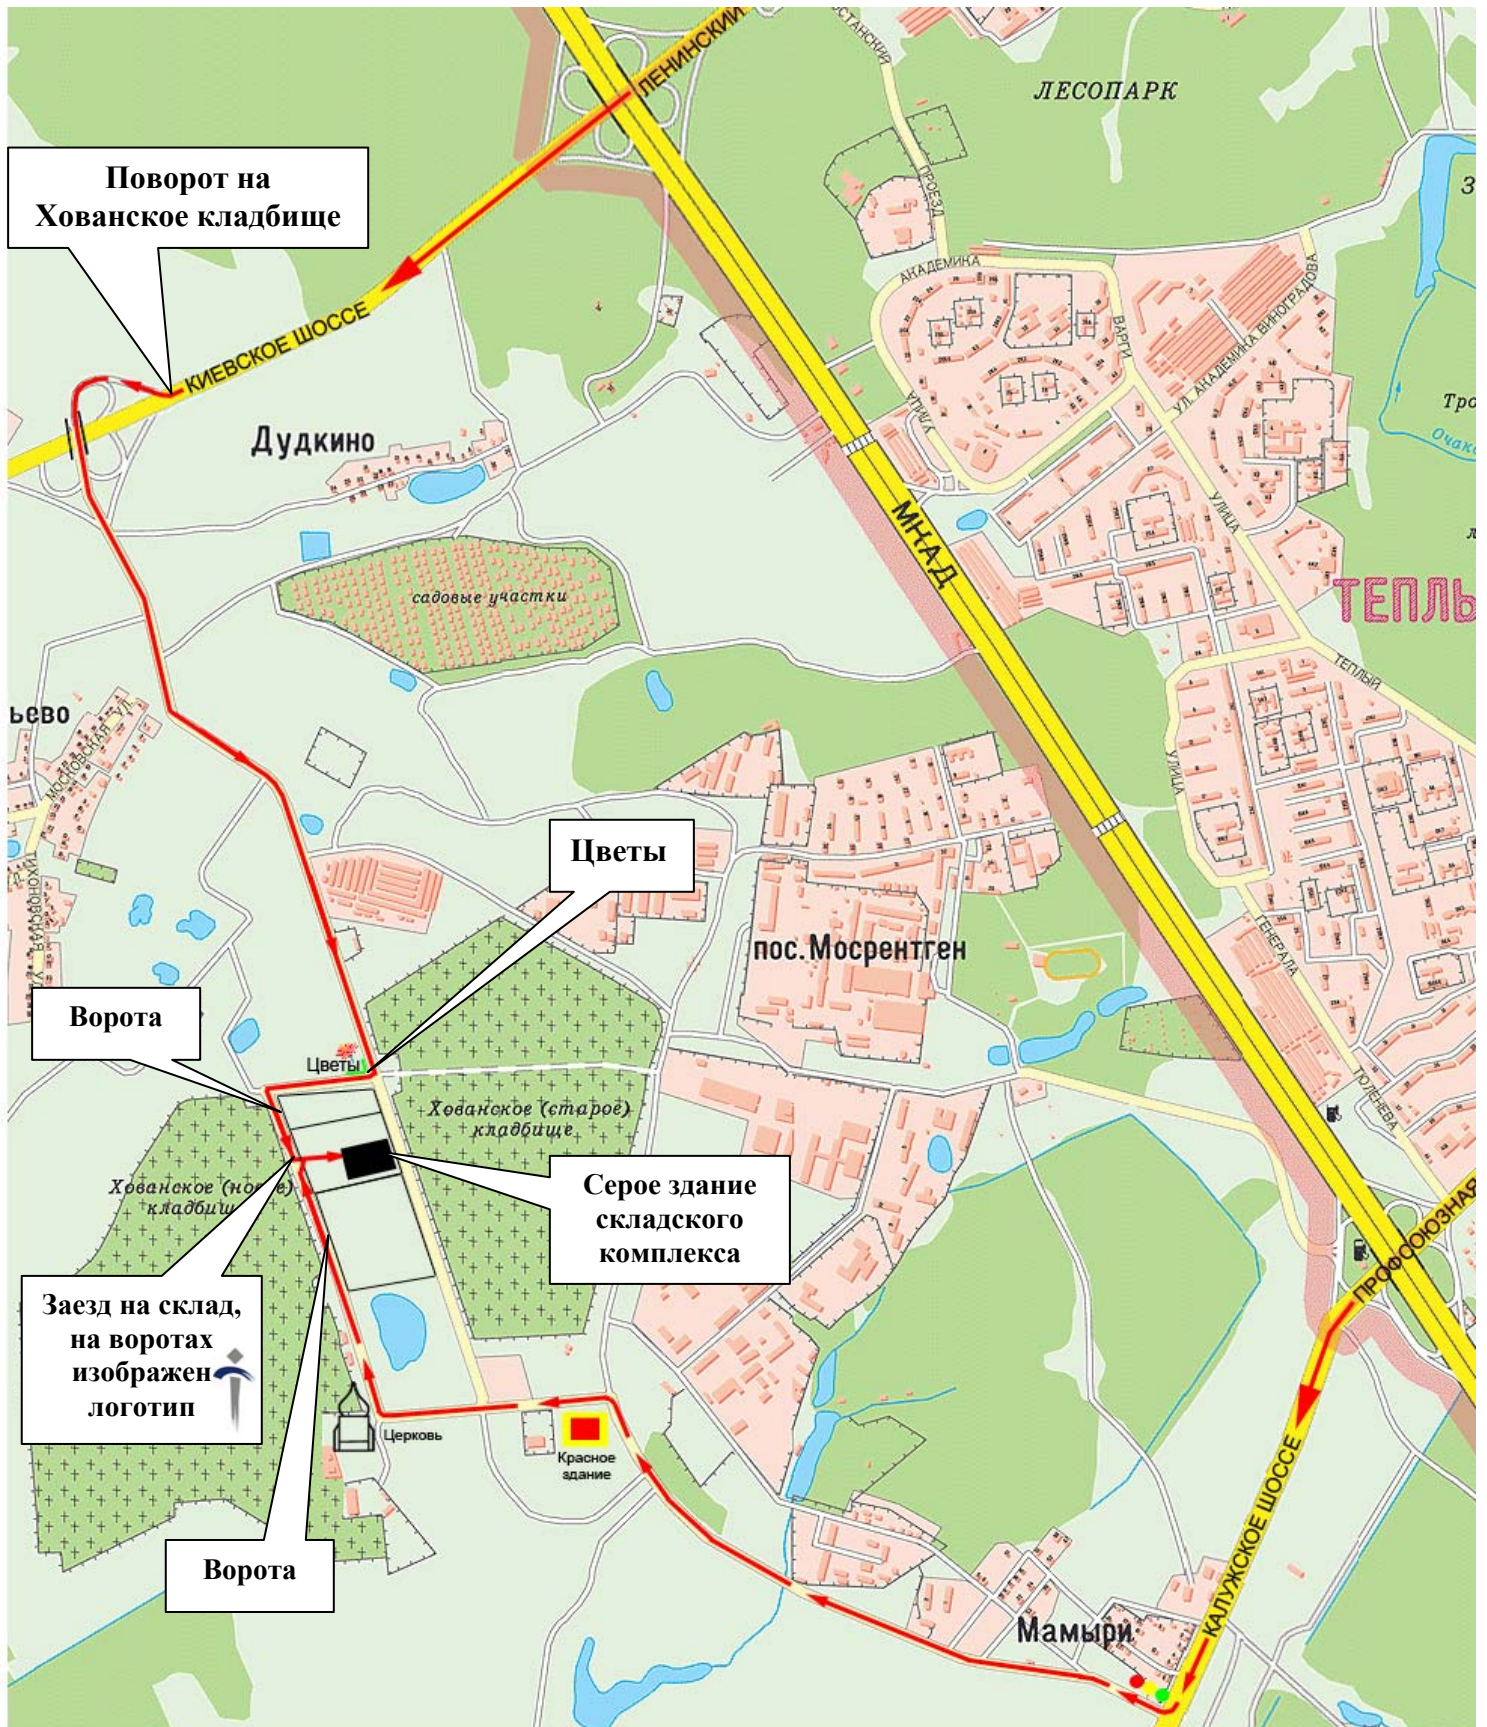

Схема проезда на склад Артисан

Адрес: г.Москва, п.Сосенское,
ул. Адмирала Корнилова, вл. 39, стр.1

Контактный телефон: 8(499) 558-09-77

Режим работы склада:

Пн-Пт 11.00-18.00

Сб 11.00-16.00

Вс Выходной